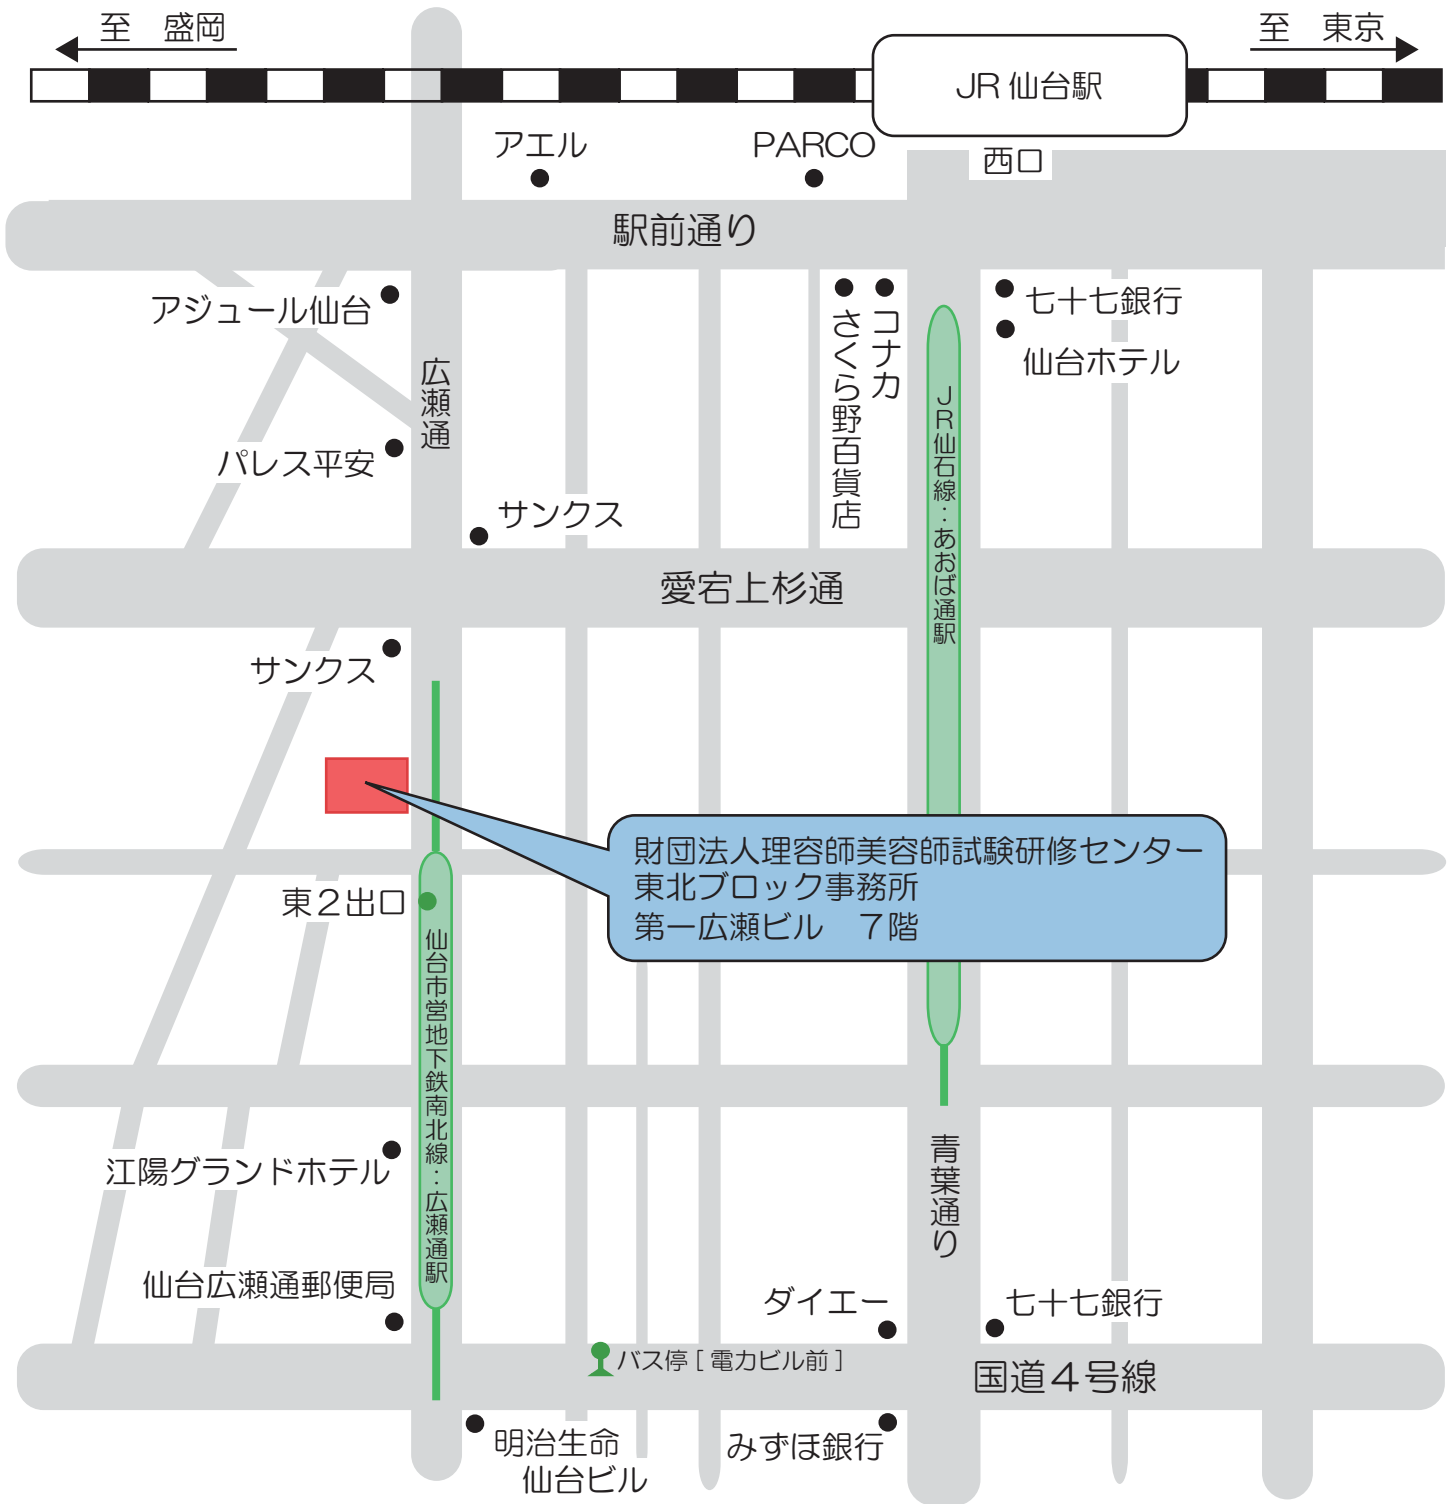

# 財団法人理容師美容師試験研修センター 東北ブロック事務所

財団法人理容師美容師試験研修センター 東北ブロック事務所

JR：仙台駅西口から徒歩8分

仙石線あおば通駅から徒歩5分

仙台市営地下鉄：広瀬通駅東2出口から徒歩1分

仙台市営バス・宮城交通バス：仙台駅・電力ビル前・商工会議所前から徒歩5分

〒980-0014

宮城県仙台市青葉区本町2-1-8 第一広瀬ビル7階