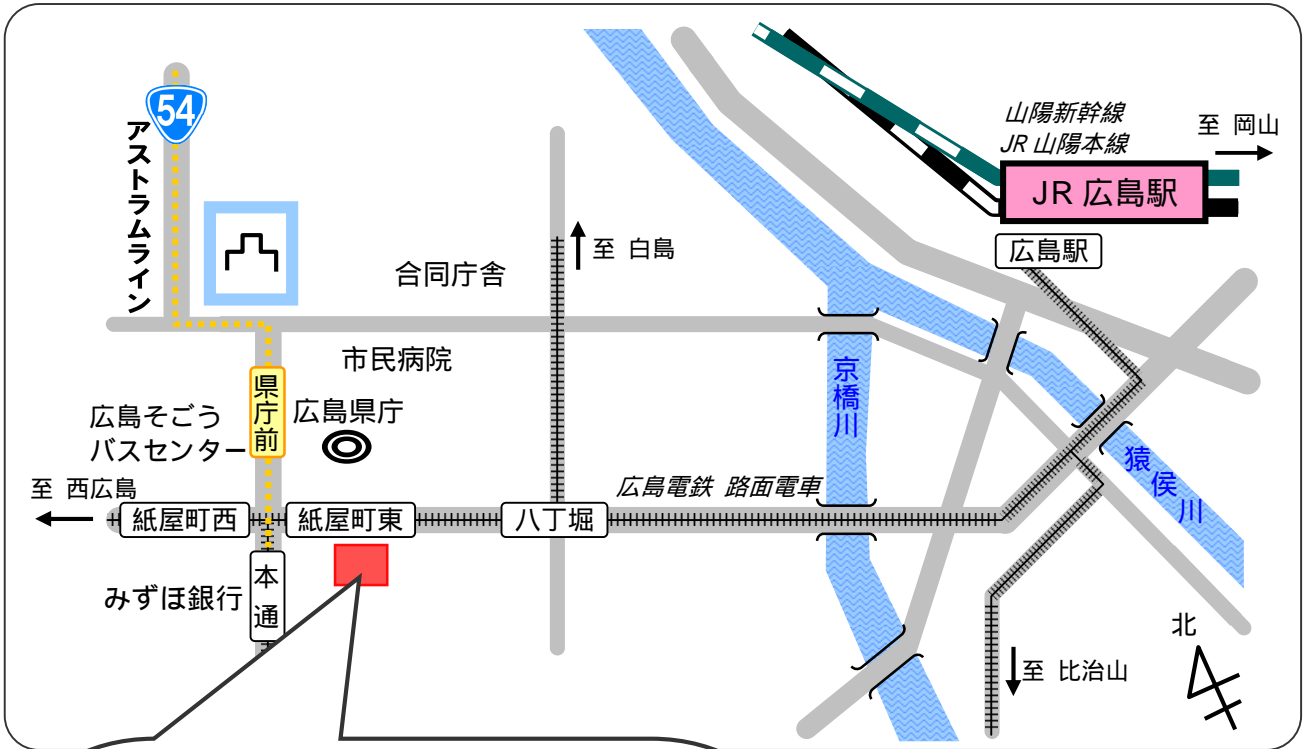

財団法人理容師美容師試験研修センター  
中国ブロック事務所 案内図

JR 広島駅からのご案内

広島電鉄路面電車

- 【1号線】宮島行き
  - 【2号線】広島港行き
  - 【6号線】江波行き
- } に乗車

「紙屋町東」下車、電停からすぐ

財団法人理容師美容師試験研修センター 中国ブロック事務所

〒730-0031 広島市中区紙屋町1丁目2-27 広島日興ビル6階

電話(082) 236-1150 / FAX(082) 236-1151